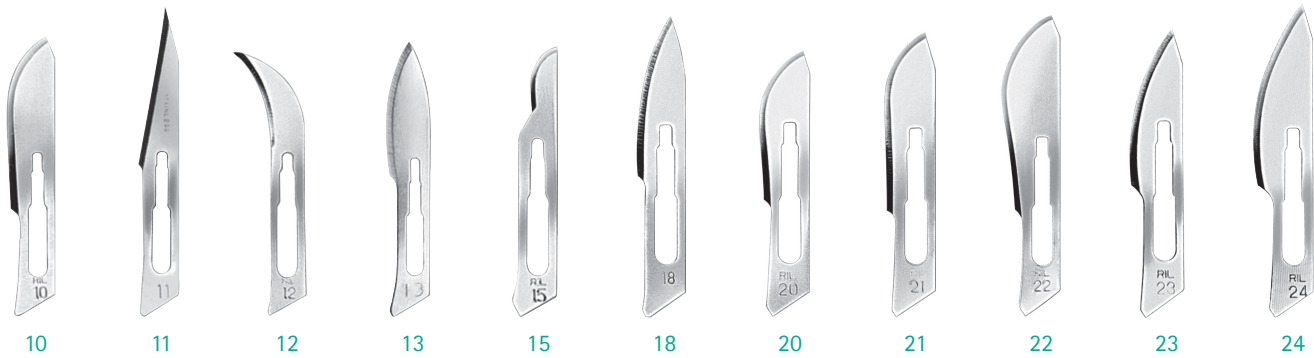

Nuevas hojas de bisturí

Hojas de bisturí de acero al carbono, estériles, envasadas individualmente

Las hojas de bisturí ofrecen la máxima seguridad y precisión gracias a la calidad de su acero y a su envasado individual estéril. Además, garantizan una incisión rápida, segura y muy precisa.

Adaptables a los mangos de bisturí de Aesculap®.

Referencia	Denominación	Tamaño / Para mango	Unidad de venta por caja
1110910V	Hojas bisturí nº 10 Vet	10 / para mango 3	100
1110911V	Hojas bisturí nº 11 Vet	11 / para mango 3	100
1110912V	Hojas bisturí nº 12 Vet	12 / para mango 3	100
1110913V	Hojas bisturí nº 13 Vet	13 / para mango 3	100
1110915V	Hojas bisturí nº 15 Vet	15 / para mango 3	100
1110918V	Hojas bisturí nº 18 Vet	18 / para mango 4	100
1110920V	Hojas bisturí nº 20 Vet	20 / para mango 4	100
1110921V	Hojas bisturí nº 21 Vet	21 / para mango 4	100
1110922V	Hojas bisturí nº 22 Vet	22 / para mango 4	100
1110923V	Hojas bisturí nº 23 Vet	23 / para mango 4	100
1110924V	Hojas bisturí nº 24 Vet	24 / para mango 4	100