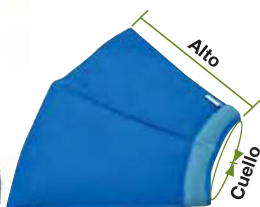

42 Material fungible: Collares Isabelinos

Collares Isabelinos La Bouvet. La mejor calidad con el mejor precio

Fabricados en polipropileno translúcido muy fuerte y flexible. Cierre Clásico, rápido y seguro mediante tiras ajustables. Permite ajustarse al collar del animal por medido de unas tiras de fácil colocación.

Consulte precio para cajas de 10 ud.

COLLARES ISABELINOS SMART LA BOUVET

Su diseño innovador, suave y flexible con una banda de goma blanda en todo su margen exterior para evitar daños en su entorno. Fabricado en polipropileno, translúcido. Sistema de cierre rápido por clips. Colores surtidos.

Ref.	Talla	Cuello	Alto
B15426	nº0 X-pequeño	15 a 21 cm	8 cm
B15427	nº1 pequeño	20 a 25 cm	9 cm
B15428	nº2 mediano	25 a 31 cm	11 cm
B15429	nº3 grande	31 a 39 cm	16 cm
B15430	nº4 X-grande	42 a 56 cm	20 cm
B15431	nº5 XX-grande	54 a 67 cm	28 cm

COLLARES ISABELINOS SOFT E LA BOUVET

El collar Softe proporciona una barrera efectiva a un área de tratamiento al tiempo que garantiza al animal poder comer, beber y dormir cómodamente. Permite el libre movimiento de la cabeza, el cuello y el cuerpo, pudiendo realizar su actividad de forma normal, sin estrés. Se ajusta con un lazo. Realizado en tejido sin tejer. Es hipoalergénico, no tóxico y repelente al agua, pero muy fuerte para resistir las garras y los dientes. Indicado para perros y gatos.