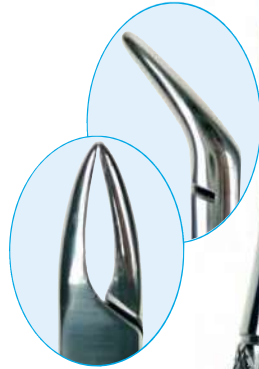

## FÓRCEPS EXTRACTOR

Fabricación Hauptner

De 11cm, curvo. Para muy pequeños animales.

INSTRUMENTAL

**B09377**  
**FÓRCEPS EXTRACTOR**  
 Inoxidable - boca ranurada -  
 ligeramente curvado - 12cm.  
 Ancho boca: 3mm cierre "total",  
 modelo delicado para muy  
 pequeños animales (gatos, ...).

**B16206**  
**FÓRCEPS EXTRACTORS**  
 Inoxidable, para raíces y fragmentos  
 superiores, bocas ranuradas, curvado  
 hacia el frente, 16cm.  
 Ancho boca: 2-3mm, cierre "total".

**B09392**  
**DENTAL ROEDORES**  
 Fórceps extractor, inoxidable, bocas  
 estriadas, acodado al frente.  
 15,5cm ancho boca: 3mm, cierre "total".

**B16207**  
**FÓRCEPS EXTRACTOR**  
 Inoxidable, para raíces y  
 fragmentos inferiores  
 bocas ranuradas, curvado hacia el  
 frente, 16,5cm.  
 Ancho boca: 2-3mm, cierre "total".

**DENTAL**  
 Espátulas para cementar.