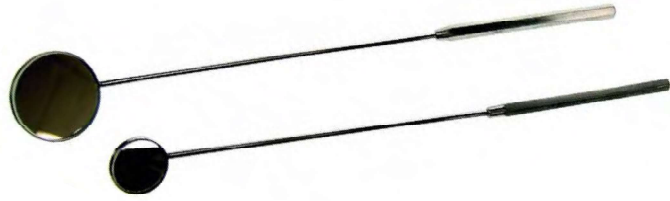

# 32 Dental: Tijeras y Alicates

## LA BOUVET - ESPEJOS

Acero inoxidable.

**B16221A** Longitud: 20cm, Ø 20mm

**B16221** Longitud: 20cm Ø 30mm

**B09393**

### ROEDORES

Alicate cortador para molares. 17 cm.  
Boca TC con insertos de Tungsteno.

**B16212**

### ALICATE CORTADOR

Modelo **LISTON** 14cm.  
Hoja de corte: 20mm.

**B16213A**