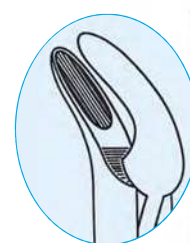

B07377

FÓRCEPS EXTRACTOR

Fabricación Hauptner

De 11cm, curvo. Para muy pequeños animales.