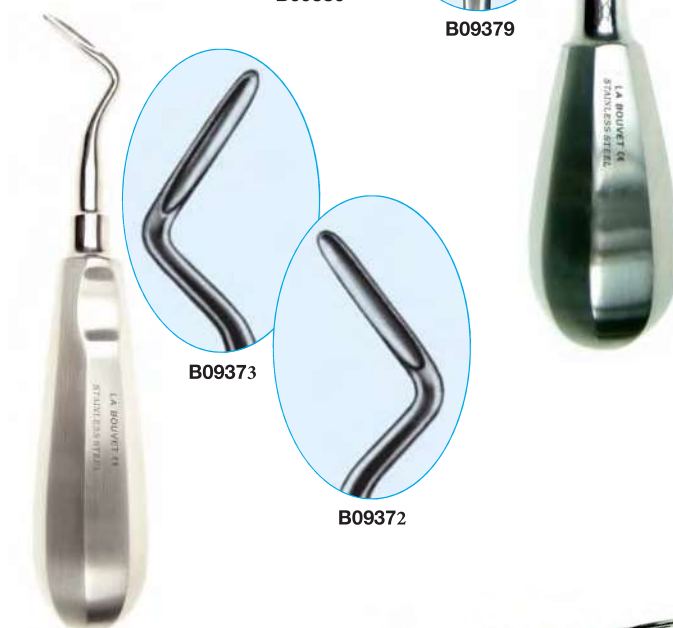

## ELEVADORES DENTALES

Modelo **BEIN** 14cm rectos.

**B09379** Ancho hoja: 4mm

**B09380** Ancho hoja: 3mm

**B09374** Ancho hoja: 2mm

## ELEVADORES DENTALES

Modelo **APICAL** 14cm x 4mm.

**B09373** Acodado derecha

**B09372** Acodado izquierda

## ELEVADORES

Modelo de doble rama. Longitud total: 20cm.

**B09399** Hojas: 2mm

**B16229** Hojas: 3mm