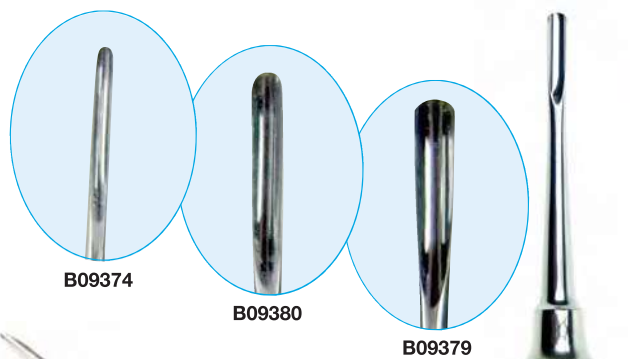

# 32 Dental: Elevadores y Raspadores

## ELEVADORES DENTALES

Modelo **BEIN** 14cm rectos.

**B09379** Ancho hoja: 4mm

**B09380** Ancho hoja: 3mm

**B09374** Ancho hoja: 2mm

## ELEVADORES DENTALES

Modelo **APICAL** 14cm x 4mm.

**B09373** Acodado derecha

**B09372** Acodado izquierda

## ELEVADORES

Modelo de doble rama. Longitud total: 20cm.

**B09399** Hojas: 2mm

**B16229** Hojas: 3mm