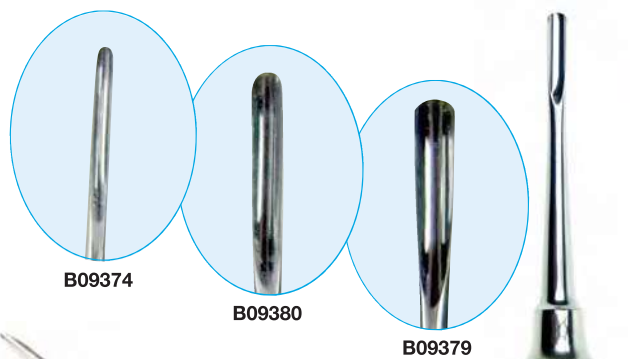

32 Dental: Elevadores y Raspadores

ELEVADORES DENTALES

Modelo **BEIN** 14cm rectos.

B09379 Ancho hoja: 4mm

B09380 Ancho hoja: 3mm

B09374 Ancho hoja: 2mm

ELEVADORES DENTALES

Modelo **APICAL** 14cm x 4mm.

B09373 Acodado derecha

B09372 Acodado izquierda

ELEVADORES

Modelo de doble rama. Longitud total: 20cm.

B09399 Hojas: 2mm

B16229 Hojas: 3mm

RASPADORES

Raspadores de sarro 15cm.

B09382 Izda-dcha ▶

B09383 Dcha-izda ◀

B07382 Izda-dcha Hauptner

B07383 Dcha-izda Hauptner

RASPADORES

Gancho raspador de sarro, 15cm.

B09384 Ligero

B09385 Extra-fuerte

B16231
DENTAL ROEDORES
MOLARES
Raspador, explorador, elevador,
doble rama 15,5cm.

B09405
CURETA DENTAL
JACQUETTE
2 : 3 mm y 17 cm.

B09408
CURETA DENTAL
MCCALLS
19 cm.

B09407
CURETA COLUMBIA
Doble rama. 17 cm