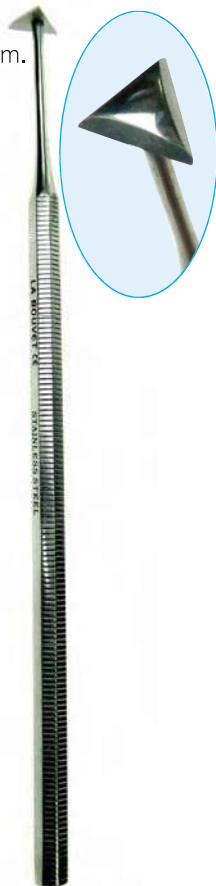

32 Dental: Elevadores y Raspadores

ELEVADORES DENTALES

Modelo **BEIN** 14cm rectos.

B09379 Ancho hoja: 4mm

B09380 Ancho hoja: 3mm

B09374 Ancho hoja: 2mm

ELEVADORES DENTALES

Modelo **APICAL** 14cm x 4mm.

B09373 Acodado derecha

B09372 Acodado izquierda

ELEVADORES

Modelo de doble rama. Longitud total: 20cm.

B09399 Hojas: 2mm

B16229 Hojas: 3mm

RASPADORES

Raspadores de sarro 15cm.

B09382 Izda-dcha ▶

B09383 Dcha-izda ◀

B07382 Izda-dcha Hauptner

B07383 Dcha-izda Hauptner

RASPADORES

Gancho raspador de sarro, 15cm.

B09384 Ligero

B09385 Extra-fuerte

B07384 Ligero Hauptner

B07385 Extra-fuerte Hauptner

32 Dental: Raspadores para roedores

B09409
Raspador de sarro, 15.5cm.

B09395
Raspador 17.5cm.
Dentado: corte transversal.
Pala: 20x18mm.

B16219
Raspador 18.0cm.
Dentado: fino en cruz.
Pala: 18mm x 5:3mm.