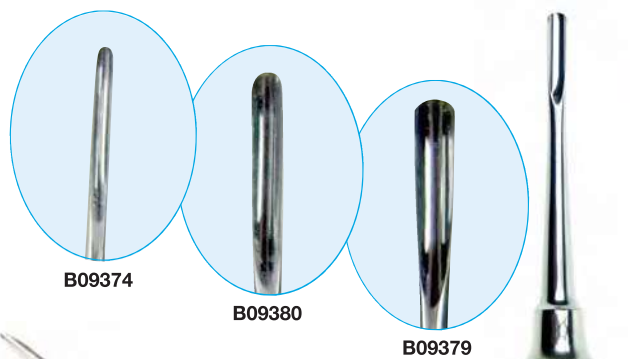

32 Dental: Elevadores y Raspadores

ELEVADORES DENTALES

Modelo **BEIN** 14cm rectos.

B09379 Ancho hoja: 4mm

B09380 Ancho hoja: 3mm

B09374 Ancho hoja: 2mm

ELEVADORES DENTALES

Modelo **APICAL** 14cm x 4mm.

B09373 Acodado derecha

B09372 Acodado izquierda

ELEVADORES

Modelo de doble rama. Longitud total: 20cm.

B09399 Hojas: 2mm

B16229 Hojas: 3mm

RASPADORES

Raspadores de sarro 15cm.

B09382 Izda-dcha ▶

B09383 Dcha-izda ◀

B07382 Izda-dcha Hauptner

B07383 Dcha-izda Hauptner

RASPADORES

Gancho raspador de sarro, 15cm.

B09384 Ligero

B09385 Extra-fuerte

B16218
Raspador 18.0cm.
Dentado: corte transversal.
Pala: 20mm x 5:3mm.

B16220
Raspador: 18.0cm. Dentado: corte transversal.
Pala: TC-tungsteno 20mm x 5:3.

32 Dental: Dental: Raspadores y Curetas

B16230
DENTAL ROEDORES
INCISIVOS
Raspador-elevador doble
rama 19cm.