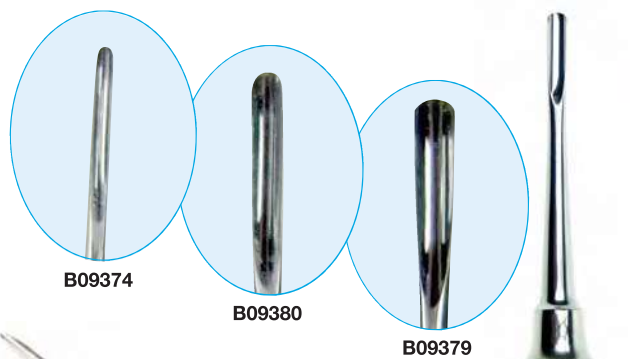

32 Dental: Elevadores y Raspadores

ELEVADORES DENTALES

Modelo **BEIN** 14cm rectos.

B09379 Ancho hoja: 4mm

B09380 Ancho hoja: 3mm

B09374 Ancho hoja: 2mm

ELEVADORES DENTALES

Modelo **APICAL** 14cm x 4mm.

B09373 Acodado derecha

B09372 Acodado izquierda

ELEVADORES

Modelo de doble rama. Longitud total: 20cm.

B09399 Hojas: 2mm

B16229 Hojas: 3mm

RASPADORES

Raspadores de sarro 15cm.

B09382 Izda-dcha ▶

B09383 Dcha-izda ◀

B07382 Izda-dcha Hauptner

B07383 Dcha-izda Hauptner

RASPADORES

Gancho raspador de sarro, 15cm.

B09384 Ligero

B09385 Extra-fuerte

B09404

Sonda exploradora 16cm
doble rama, un extremo
con trazas para medición.