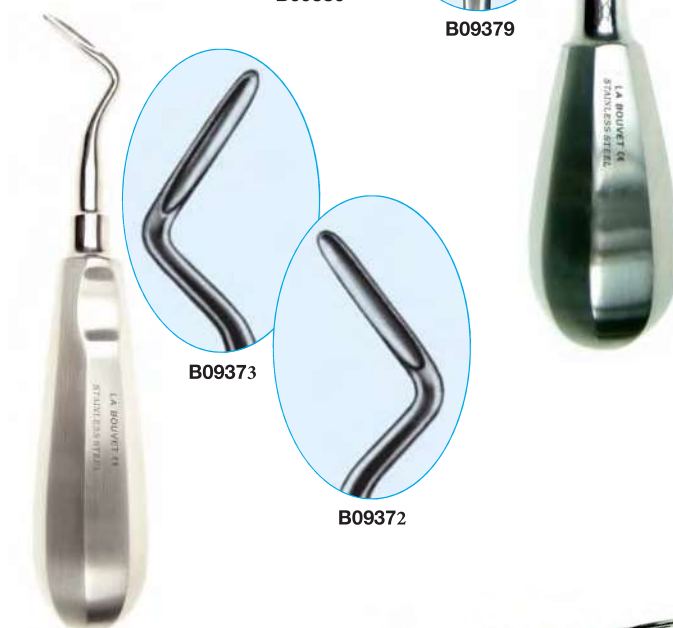

32 Dental: Elevadores y Raspadores

ELEVADORES DENTALES

Modelo **BEIN** 14cm rectos.

B09379 Ancho hoja: 4mm

B09380 Ancho hoja: 3mm

B09374 Ancho hoja: 2mm

ELEVADORES DENTALES

Modelo **APICAL** 14cm x 4mm.

B09373 Acodado derecha

B09372 Acodado izquierda

ELEVADORES

Modelo de doble rama. Longitud total: 20cm.

B09399 Hojas: 2mm

B16229 Hojas: 3mm

RASPADORES

Raspadores de sarro 15cm.

B09382 Izda-dcha ▶

B09383 Dcha-izda ◀

B07382 Izda-dcha Hauptner

B07383 Dcha-izda Hauptner

RASPADORES

Gancho raspador de sarro, 15cm.

B09384 Ligero

B09385 Extra-fuerte

Sonda exploradora 16cm
doble rama, un extremo
con trazas para medición.