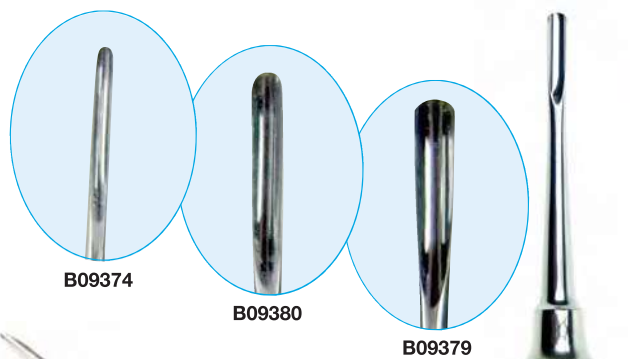

32 Dental: Elevadores y Raspadores

ELEVADORES DENTALES

Modelo **BEIN** 14cm rectos.

B09379 Ancho hoja: 4mm

B09380 Ancho hoja: 3mm

B09374 Ancho hoja: 2mm

ELEVADORES DENTALES

Modelo **APICAL** 14cm x 4mm.

B09373 Acodado derecha

B09372 Acodado izquierda

ELEVADORES

Modelo de doble rama. Longitud total: 20cm.

B09399 Hojas: 2mm

B16229 Hojas: 3mm

RASPADORES

Raspadores de sarro 15cm.

B09382 Izda-dcha ▶

B09383 Dcha-izda ◀

B07382 Izda-dcha Hauptner

B07383 Dcha-izda Hauptner

RASPADORES

Gancho raspador de sarro, 15cm.

B09384 Ligero

B09385 Extra-fuerte

Sonda exploradora 16cm
doble rama, un extremo
con trazas para medición.