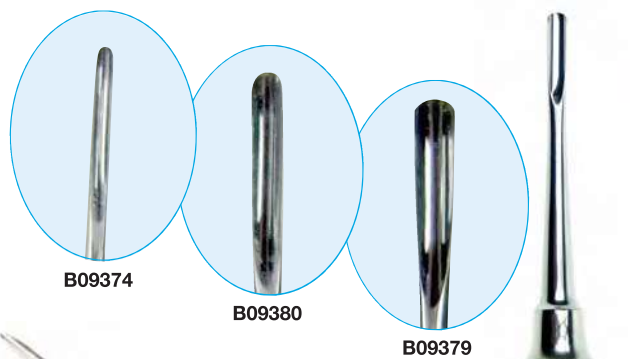

32 Dental: Elevadores y Raspadores

ELEVADORES DENTALES

Modelo **BEIN** 14cm rectos.

B09379 Ancho hoja: 4mm

B09380 Ancho hoja: 3mm

B09374 Ancho hoja: 2mm

ELEVADORES DENTALES

Modelo **APICAL** 14cm x 4mm.

B09373 Acodado derecha

B09372 Acodado izquierda

ELEVADORES

Modelo de doble rama. Longitud total: 20cm.

B09399 Hojas: 2mm

B16229 Hojas: 3mm

RASPADORES

Raspadores de sarro 15cm.

B09382 Izda-dcha ▶

B09383 Dcha-izda ◀

B07382 Izda-dcha Hauptner

B07383 Dcha-izda Hauptner

RASPADORES

Gancho raspador de sarro, 15cm.

B09384 Ligero

B09385 Extra-fuerte

B09407
CURETA COLUMBIA
Doble rama. 17 cm

B09406
CURETA DENTAL
JACQUETTE
6 : 7 mm y 16 cm.

32 Dental: Curetas y Exploradores

INSTRUMENTAL

B09411
Cureta subgingival.
Doble rama 15 cm.

B09369
Explorador dental.
Figura 3, 14 cm