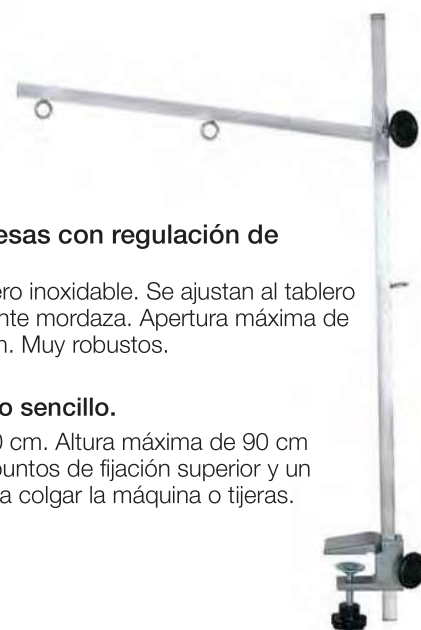

Mesas de peluquería: Accesorios

GE33065 Brazo doble.

Apertura máxima 110 cm.
 Altura máxima de 100 cm. ajustables.
 Con 3 puntos de fijación superior y dos ganchos laterales para colgar máquinas o tijeras.

P.V.P.: **77,45 €**

GE33023 Mordaza grande

Se adapta a las mesas de peluquería.
 Apertura Max: 6 cm.
 Admite barras de hasta 20 x 20 mm.

P.V.P.: **25,46 €**

Brazos para mesas con regulación de altura.

Realizados en acero inoxidable. Se ajustan al tablero de la mesa mediante mordaza. Apertura máxima de la mordaza 32 mm. Muy robustos.

GE33066 Brazo sencillo.

Longitud brazo 60 cm. Altura máxima de 90 cm ajustable. Con 2 puntos de fijación superior y un gancho lateral para colgar la máquina o tijeras.

P.V.P.: **50,39 €**

Accesorios para mesas de peluquería