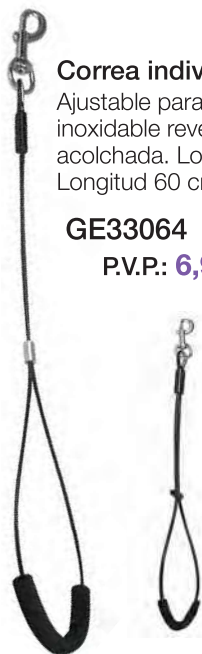

Correas

GE33060

Correa frontal ajustable.

Para mesa de peluquería, la bañera, o para mover los perros por la peluquería sin collar o para mantener al perro atado. Material de alta resistencia, en nailon azul.

15 mm **P.V.P.: 5,48 €**

20 mm **P.V.P.: 6,25 €**

25 mm **P.V.P.: 7,35 €**

GE33061

Correa especial para abdomen.

Evita que el perro se siente. Se ajusta en altura y anchura a diferentes medidas mediante un clip sin necesidad de graduar la altura del brazo de la mesa. Nailon azul.

15 mm **P.V.P.: 6,63 €**

20 mm **P.V.P.: 7,47 €**

25 mm **P.V.P.: 8,74 €**

Correa individual.

Ajustable para la mesa de peluquería o la bañera, de acero inoxidable revestido en nailon. Parte inferior de espuma acolchada. Longitud Standard 57 cm y 3 mm ø y Super. Longitud 60 cm y 5 mm ø.

GE33064 Standard
P.V.P.: 6,91 €

GE33064 Super resistente
P.V.P.: 8,13 €

GE33063 - P.V.P.: 10,46 €

Correa doble ajustable.

Mantiene al animal de pie sin posibilidad de sentarse, con seguridad y confort. Dispone de espumas acolchadas en la parte inferior. Alta resistencia y durabilidad. Longitud: Correa negra 53 cm, correa verde 47 cm y ø de 3 mm.