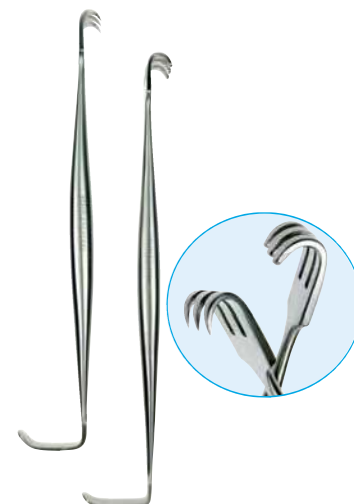

SEPARADOR FARABEU

Acero inoxidable.

B09024

- Juego de dos piezas:
 - 15.0cm x 1.6 : 1.6cm
 - 14.5cm x 1.6: 1.6cm
 - profundidad de pala 3cm

RETRACTORES ROUX

Acero inoxidable.

B09314

- Juego de 3 piezas:
 - 16cm x 4.5 : 3.0cm
 - 15cm x 3.5 : 2.5cm
 - 14cm x 3.0 : 2.0cm

SEPARADORES AUTOESTÁTICOS GELPI

Acero inoxidable **La Bouvet**

B09228

Tamaño: 14cm.
 Abertura entre ramas: 10cm

B09227

Tamaño: 18cm.
 Abertura entre ramas: 10cm

SEPARADOR ABDOMINAL MAYO-ADAMS AUTOESTÁTICO

B09280

17.5cm. Abertura ramas: 9cm.
 Profundidad palas: 3cm

RETRACTOR SENN-MUELLER, 17cm

B09258 Garfios agudos

B09257 Garfios romos

SEPARADORES AUTOESTÁTICOS WEITLANER

Acero inoxidable **La Bouvet**

Tamaño: 13:14cm - abertura: 4.5cm -
 profundidad garfios: 16mm

B09223 3:4 garfios semi-agudos

B09225 3:4 garfios romos

Tamaño: 16.5cm - abertura: 8.0cm -
 profundidad garfios: 16mm

B09224 3:4 garfios agudos

B09226 3:4 garfios romos

Acero inoxidable **Hauptner- Rudolf**