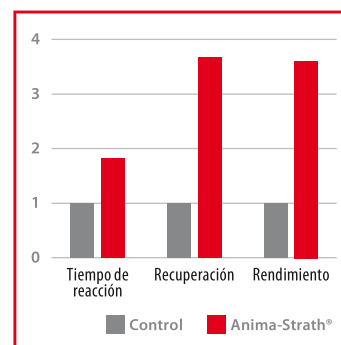

• Anima-Strath® jarabe:

- Perros medianos y grandes: de 5 a 10 ml/día.

• Anima-Strath® comprimidos:

- Perros < 15 kg: 1 comp./día.
- Perros 15 - 30 kg: 2 comp./día.
- Perros > 30 kg: 4-6 comp./día

Puede aumentarse la dosis en temporadas de competiciones. Su administración es segura a largo plazo. No crea adicción ni contiene sustancias dopantes.

Presentaciones:

• Anima-Strath® jarabe:

- Envases de 100 ml, 250 ml, 1 L, 5 L y 20 L.

• Anima-Strath® comprimidos:

- Envases de 120 y 240 comprimidos.

Rendimiento y recuperación

Con Anima-Strath® y una alimentación de calidad, hemos conseguido ser campeones del mundo este año

Baltasar Gallardo
CLUB NAVARMUSHING

Estudio Anima-Strath®

Estudio doble ciego realizado con 60 individuos que tomaron Anima-Strath® durante 12 semanas.