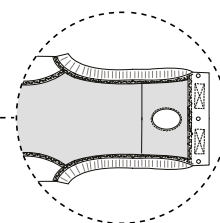

BUSTER Body Suit para Perros

El suave y confortable BUSTER Body Suit puede utilizarse para la protección y comodidad después de una cirugía o para su uso en perros con problemas de piel.

DOBLE TEJIDO BAJO EL ABDOMEN EN CASO DE PÉRDIDA DE LÍQUIDO

BUSTER BODY SUIT PARA PERROS

Apertura para la cola ampliada para ayudar al perro cuando la naturaleza llama

BUSTER BODY SUIT EASYGO PARA PERROS

Código Classic	Talla	Longitud cuerpo	Perímetro torácico	Perímetro abdominal
273968	XXXS	26 cm	30 cm	26 cm
273969	XXS	33 cm	38 cm	34 cm
273970	XS	39 cm	46 cm	42 cm
273971	S	42 cm	54 cm	50 cm
273972	M	46 cm	58 cm	52 cm
273973	L	53 cm	62 cm	56 cm
273974	XL	63 cm	70 cm	64 cm
273975	XXL	74 cm	78 cm	70 cm
273976	XXXL	76 cm	86 cm	76 cm

PROTECCIÓN
COMODIDAD
CUMPLIMIENTO DEL DUEÑO
DURABILIDAD
FÁCIL DE USAR

9 MEDIDAS

Código EasyGo	Talla	Longitud cuerpo	Perímetro torácico	Perímetro abdominal
273951	XXXS	25 cm	30 cm	26 cm
273952	XXS	32 cm	38 cm	34 cm
273953	XS	38 cm	46 cm	42 cm
273954	S	41 cm	54 cm	50 cm
273955	M	45 cm	58 cm	52 cm
273956	L	52 cm	62 cm	56 cm
273957	XL	62 cm	70 cm	64 cm
273958	XXL	73 cm	78 cm	70 cm
273959	XXXL	75 cm	86 cm	76 cm