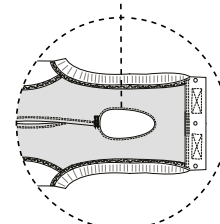

BUSTER Body Suit para Perros

El suave y confortable BUSTER Body Suit puede utilizarse para la protección y comodidad después de una cirugía o para su uso en perros con problemas de piel.

DOBLE TEJIDO BAJO EL ABDOMEN EN CASO DE PÉRDIDA DE LÍQUIDO

BUSTER BODY SUIT PARA PERROS

Apertura para la cola ampliada para ayudar al perro cuando la naturaleza llama

BUSTER BODY SUIT EASYGO PARA PERROS

Código Classic	Talla	Longitud cuerpo	Perímetro torácico	Perímetro abdominal
273968	XXXS	26 cm	30 cm	26 cm
273969	XXS	33 cm	38 cm	34 cm
273970	XS	39 cm	46 cm	42 cm
273971	S	42 cm	54 cm	50 cm
273972	M	46 cm	58 cm	52 cm
273973	L	53 cm	62 cm	56 cm
273974	XL	63 cm	70 cm	64 cm
273975	XXL	74 cm	78 cm	70 cm
273976	XXXL	76 cm	86 cm	76 cm

PROTECCIÓN
COMODIDAD
CUMPLIMIENTO DEL DUEÑO
DURABILIDAD
FÁCIL DE USAR

9 MEDIDAS

Código EasyGo	Talla	Longitud cuerpo	Perímetro torácico	Perímetro abdominal
273951	XXXS	25 cm	30 cm	26 cm
273952	XXS	32 cm	38 cm	34 cm
273953	XS	38 cm	46 cm	42 cm
273954	S	41 cm	54 cm	50 cm
273955	M	45 cm	58 cm	52 cm
273956	L	52 cm	62 cm	56 cm
273957	XL	62 cm	70 cm	64 cm
273958	XXL	73 cm	78 cm	70 cm
273959	XXXL	75 cm	86 cm	76 cm