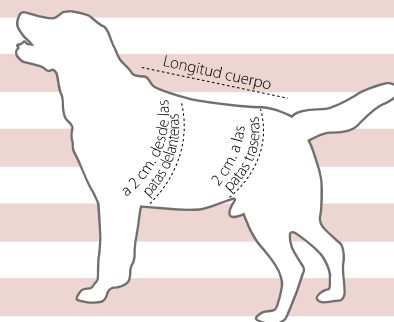

BUSTER Body Suit para Perros

El suave y confortable BUSTER Body Suit puede utilizarse para la protección y comodidad después de una cirugía o para su uso en perros con problemas de piel.

DOBLE TEJIDO BAJO EL ABDOMEN EN CASO DE PÉRDIDA DE LÍQUIDO

BUSTER BODY SUIT PARA PERROS

Apertura para la cola ampliada para ayudar al perro cuando la naturaleza llama

BUSTER BODY SUIT EASYGO PARA PERROS

Código Classic	Talla	Longitud cuerpo	Perímetro torácico	Perímetro abdominal
273968	XXXS	26 cm	30 cm	26 cm
273969	XXS	33 cm	38 cm	34 cm
273970	XS	39 cm	46 cm	42 cm
273971	S	42 cm	54 cm	50 cm
273972	M	46 cm	58 cm	52 cm
273973	L	53 cm	62 cm	56 cm
273974	XL	63 cm	70 cm	64 cm
273975	XXL	74 cm	78 cm	70 cm
273976	XXXL	76 cm	86 cm	76 cm

PROTECCIÓN
COMODIDAD
CUMPLIMIENTO DEL DUEÑO
DURABILIDAD
FÁCIL DE USAR

9 MEDIDAS

Código EasyGo	Talla	Longitud cuerpo	Perímetro torácico	Perímetro abdominal
273951	XXXS	25 cm	30 cm	26 cm
273952	XXS	32 cm	38 cm	34 cm
273953	XS	38 cm	46 cm	42 cm
273954	S	41 cm	54 cm	50 cm
273955	M	45 cm	58 cm	52 cm
273956	L	52 cm	62 cm	56 cm
273957	XL	62 cm	70 cm	64 cm
273958	XXL	73 cm	78 cm	70 cm
273959	XXXL	75 cm	86 cm	76 cm