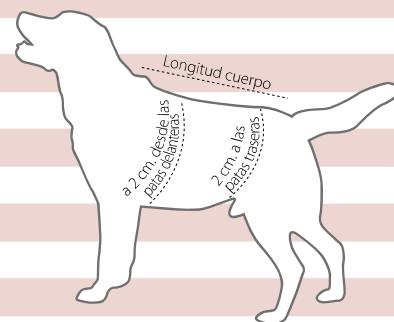

BUSTER Body Suit para Perros

El suave y confortable BUSTER Body Suit puede utilizarse para la protección y comodidad después de una cirugía o para su uso en perros con problemas de piel.

DOBLE TEJIDO BAJO EL ABDOMEN EN CASO DE PÉRDIDA DE LÍQUIDO

BUSTER BODY SUIT PARA PERROS

Apertura para la cola ampliada para ayudar al perro cuando la naturaleza llama

BUSTER BODY SUIT EASYGO PARA PERROS

Código Classic	Talla	Longitud cuerpo	Perímetro torácico	Perímetro abdominal
273968	XXXS	26 cm	30 cm	26 cm
273969	XXS	33 cm	38 cm	34 cm
273970	XS	39 cm	46 cm	42 cm
273971	S	42 cm	54 cm	50 cm
273972	M	46 cm	58 cm	52 cm
273973	L	53 cm	62 cm	56 cm
273974	XL	63 cm	70 cm	64 cm
273975	XXL	74 cm	78 cm	70 cm
273976	XXXL	76 cm	86 cm	76 cm

PROTECCIÓN
COMODIDAD
CUMPLIMIENTO DEL DUEÑO
DURABILIDAD
FÁCIL DE USAR

9 MEDIDAS

Código EasyGo	Talla	Longitud cuerpo	Perímetro torácico	Perímetro abdominal
273951	XXXS	25 cm	30 cm	26 cm
273952	XXS	32 cm	38 cm	34 cm
273953	XS	38 cm	46 cm	42 cm
273954	S	41 cm	54 cm	50 cm
273955	M	45 cm	58 cm	52 cm
273956	L	52 cm	62 cm	56 cm
273957	XL	62 cm	70 cm	64 cm
273958	XXL	73 cm	78 cm	70 cm
273959	XXXL	75 cm	86 cm	76 cm