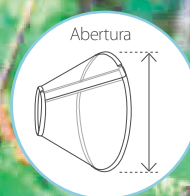

Collar BUSTER Quick

El collar BUSTER Quick tiene un sistema de cierre táctil para una fácil adaptación personalizada a cada animal.

El collar está acolchado con un borde exterior de silicona suave para evitar marcas o raspaduras y un borde interior de silicona suave para un ajuste cómodo. El collar está provisto de agujeros para el cuello para una fijación segura al cuello del perro con, por ejemplo, una gasa o una cinta.

Protección exterior
Bordes de silicona para evitar rayaduras

BEST IN CLASS

Fácil aplicación
Sistema de fijación por cierre táctil

Protección interior
Bordes de silicona para un ajuste cómodo

Seguridad y ajuste perfecto
Con agujeros en la base para sujeción segura al collar del perro

Código	Medida	Largo en cm	Abertura en cm	Agujero del Cuello cm
273511	7,5 cm	7,5 cm	Hasta 16 cm	Hasta 7,5 cm
273512	10 cm	10 cm	Hasta 20 cm	Hasta 10 cm
273513	12,5 cm	12,5 cm	Hasta 22 cm	Hasta 10 cm
273514	15 cm	15 cm	Hasta 24 cm	Hasta 10 cm
273515	20 cm	20 cm	Hasta 32 cm	Hasta 12 cm
273517	25 cm	25 cm	Hasta 42 cm	Hasta 17 cm
273518	30 cm	30 cm	Hasta 50 cm	Hasta 20 cm
273519	BUSTER Collar Quick Starter Pack de medidas 7,5 cm - 30 cm			