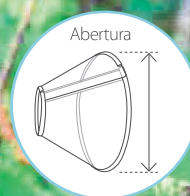

## Collar BUSTER Quick

El collar BUSTER Quick tiene un sistema de cierre táctil para una fácil adaptación personalizada a cada animal.

El collar está acolchado con un borde exterior de silicona suave para evitar marcas o raspaduras y un borde interior de silicona suave para un ajuste cómodo. El collar está provisto de agujeros para el cuello para una fijación segura al cuello del perro con, por ejemplo, una gasa o una cinta.

PROTECCIÓN COMODIDAD CUMPLIMIENTO DEL DUEÑO DURABILIDAD FÁCIL DE USAR

7 MEDIDAS

STARTER PACK

NO SE AGRIETA EN CLIMA FRÍO

Código	Medida	Largo en cm	Abertura en cm	Agujero del Cuello cm
273511	7,5 cm	7,5 cm	Hasta 16 cm	Hasta 7,5 cm
273512	10 cm	10 cm	Hasta 20 cm	Hasta 10 cm
273513	12,5 cm	12,5 cm	Hasta 22 cm	Hasta 10 cm
273514	15 cm	15 cm	Hasta 24 cm	Hasta 10 cm
273515	20 cm	20 cm	Hasta 32 cm	Hasta 12 cm
273517	25 cm	25 cm	Hasta 42 cm	Hasta 17 cm
273518	30 cm	30 cm	Hasta 50 cm	Hasta 20 cm
273519	BUSTER Collar Quick Starter Pack de medidas 7,5 cm - 30 cm			