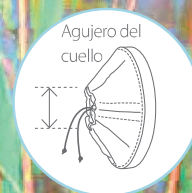

Las piezas de PP integradas mantienen la forma del collar

BEST IN CLASS

Correas interiores para asegurar el collar al collar del perro

Cordón elástico para atar con bloqueo para una fijación rápida y segura

Código	Medida	Largo en cm	Abertura en cm	Agujero del Cuello cm, sin atar
273581	7,5 cm	7,5 cm	15 cm	9 cm
273582	10 cm	10 cm	18 cm	9 cm
273583	12,5 cm	12,5 cm	21 cm	11 cm
273584	15 cm	15 cm	27 cm	14 cm
273585	20 cm	20 cm	33 cm	14 cm
273586	25 cm	25 cm	42 cm	18 cm
273587	30 cm	30 cm	50 cm	21 cm
273588	BUSTER Collar Soft Flex Starter Pack de medidas 7,5 cm - 30 cm			