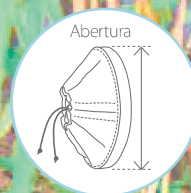

Las piezas de PP integradas mantienen la forma del collar

BEST IN CLASS

Correas interiores para asegurar el collar al collar del perro

Cordón elástico para atar con bloqueo para una fijación rápida y segura

Código	Medida	Largo en cm	Abertura en cm	Agujero del Cuello cm, sin atar
273581	7,5 cm	7,5 cm	15 cm	9 cm
273582	10 cm	10 cm	18 cm	9 cm
273583	12,5 cm	12,5 cm	21 cm	11 cm
273584	15 cm	15 cm	27 cm	14 cm
273585	20 cm	20 cm	33 cm	14 cm
273586	25 cm	25 cm	42 cm	18 cm
273587	30 cm	30 cm	50 cm	21 cm
273588	BUSTER Collar Soft Flex Starter Pack de medidas 7,5 cm - 30 cm			